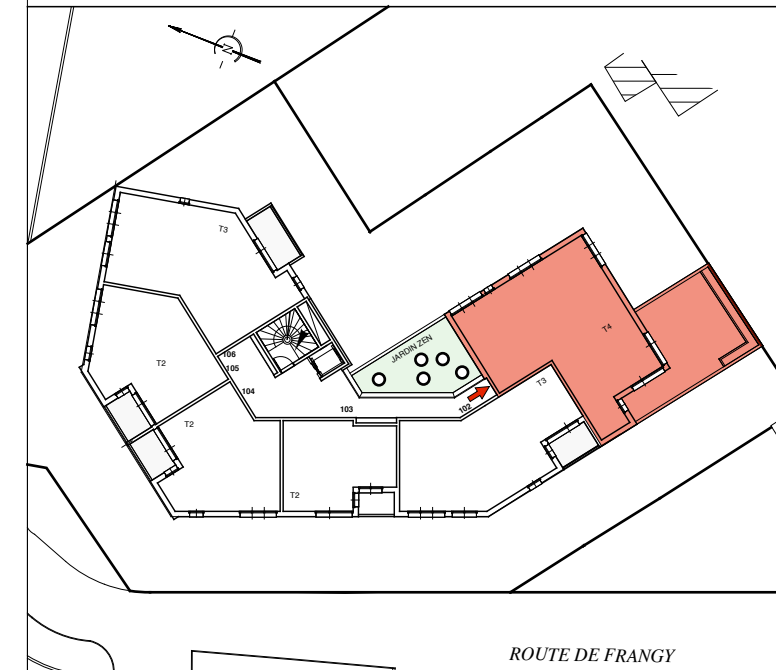

**SCCV L'IKEBANA**  
32 Route de Frangy  
74960 Meythet

**NIVEAU**  
**APPARTEMENT**  
**4 pièces**

**R+1**  
**N°101**  
86,62 m<sup>2</sup>

**SURFACE HABITABLE**

SEJOUR	28,75 m <sup>2</sup>
CUISINE	9,01 m <sup>2</sup>
CHAMBRE 1	13,24 m <sup>2</sup>
CHAMBRE 2	11,31 m <sup>2</sup>
CHAMBRE 3	12,26 m <sup>2</sup>
SALLE DE BAINS	7,45 m <sup>2</sup>
WC	1,96 m <sup>2</sup>
CELLIER	2,64 m <sup>2</sup>

**TOTAL** 86,62 m<sup>2</sup>

**ANNEXES**

**BALCON / TERRASSE** 37,10 m<sup>2</sup>

Les cotes, les surfaces ainsi que la position des éléments techniques sont donnés sous réserve des impératifs de construction et des tolérances d'exécution. De ce fait, les indications portées sur les plans ne sont qu'approximatives et donc non contractuelles. La position, la dimension et le nombre de radiateurs seront définis ultérieurement suivant l'étude thermique.