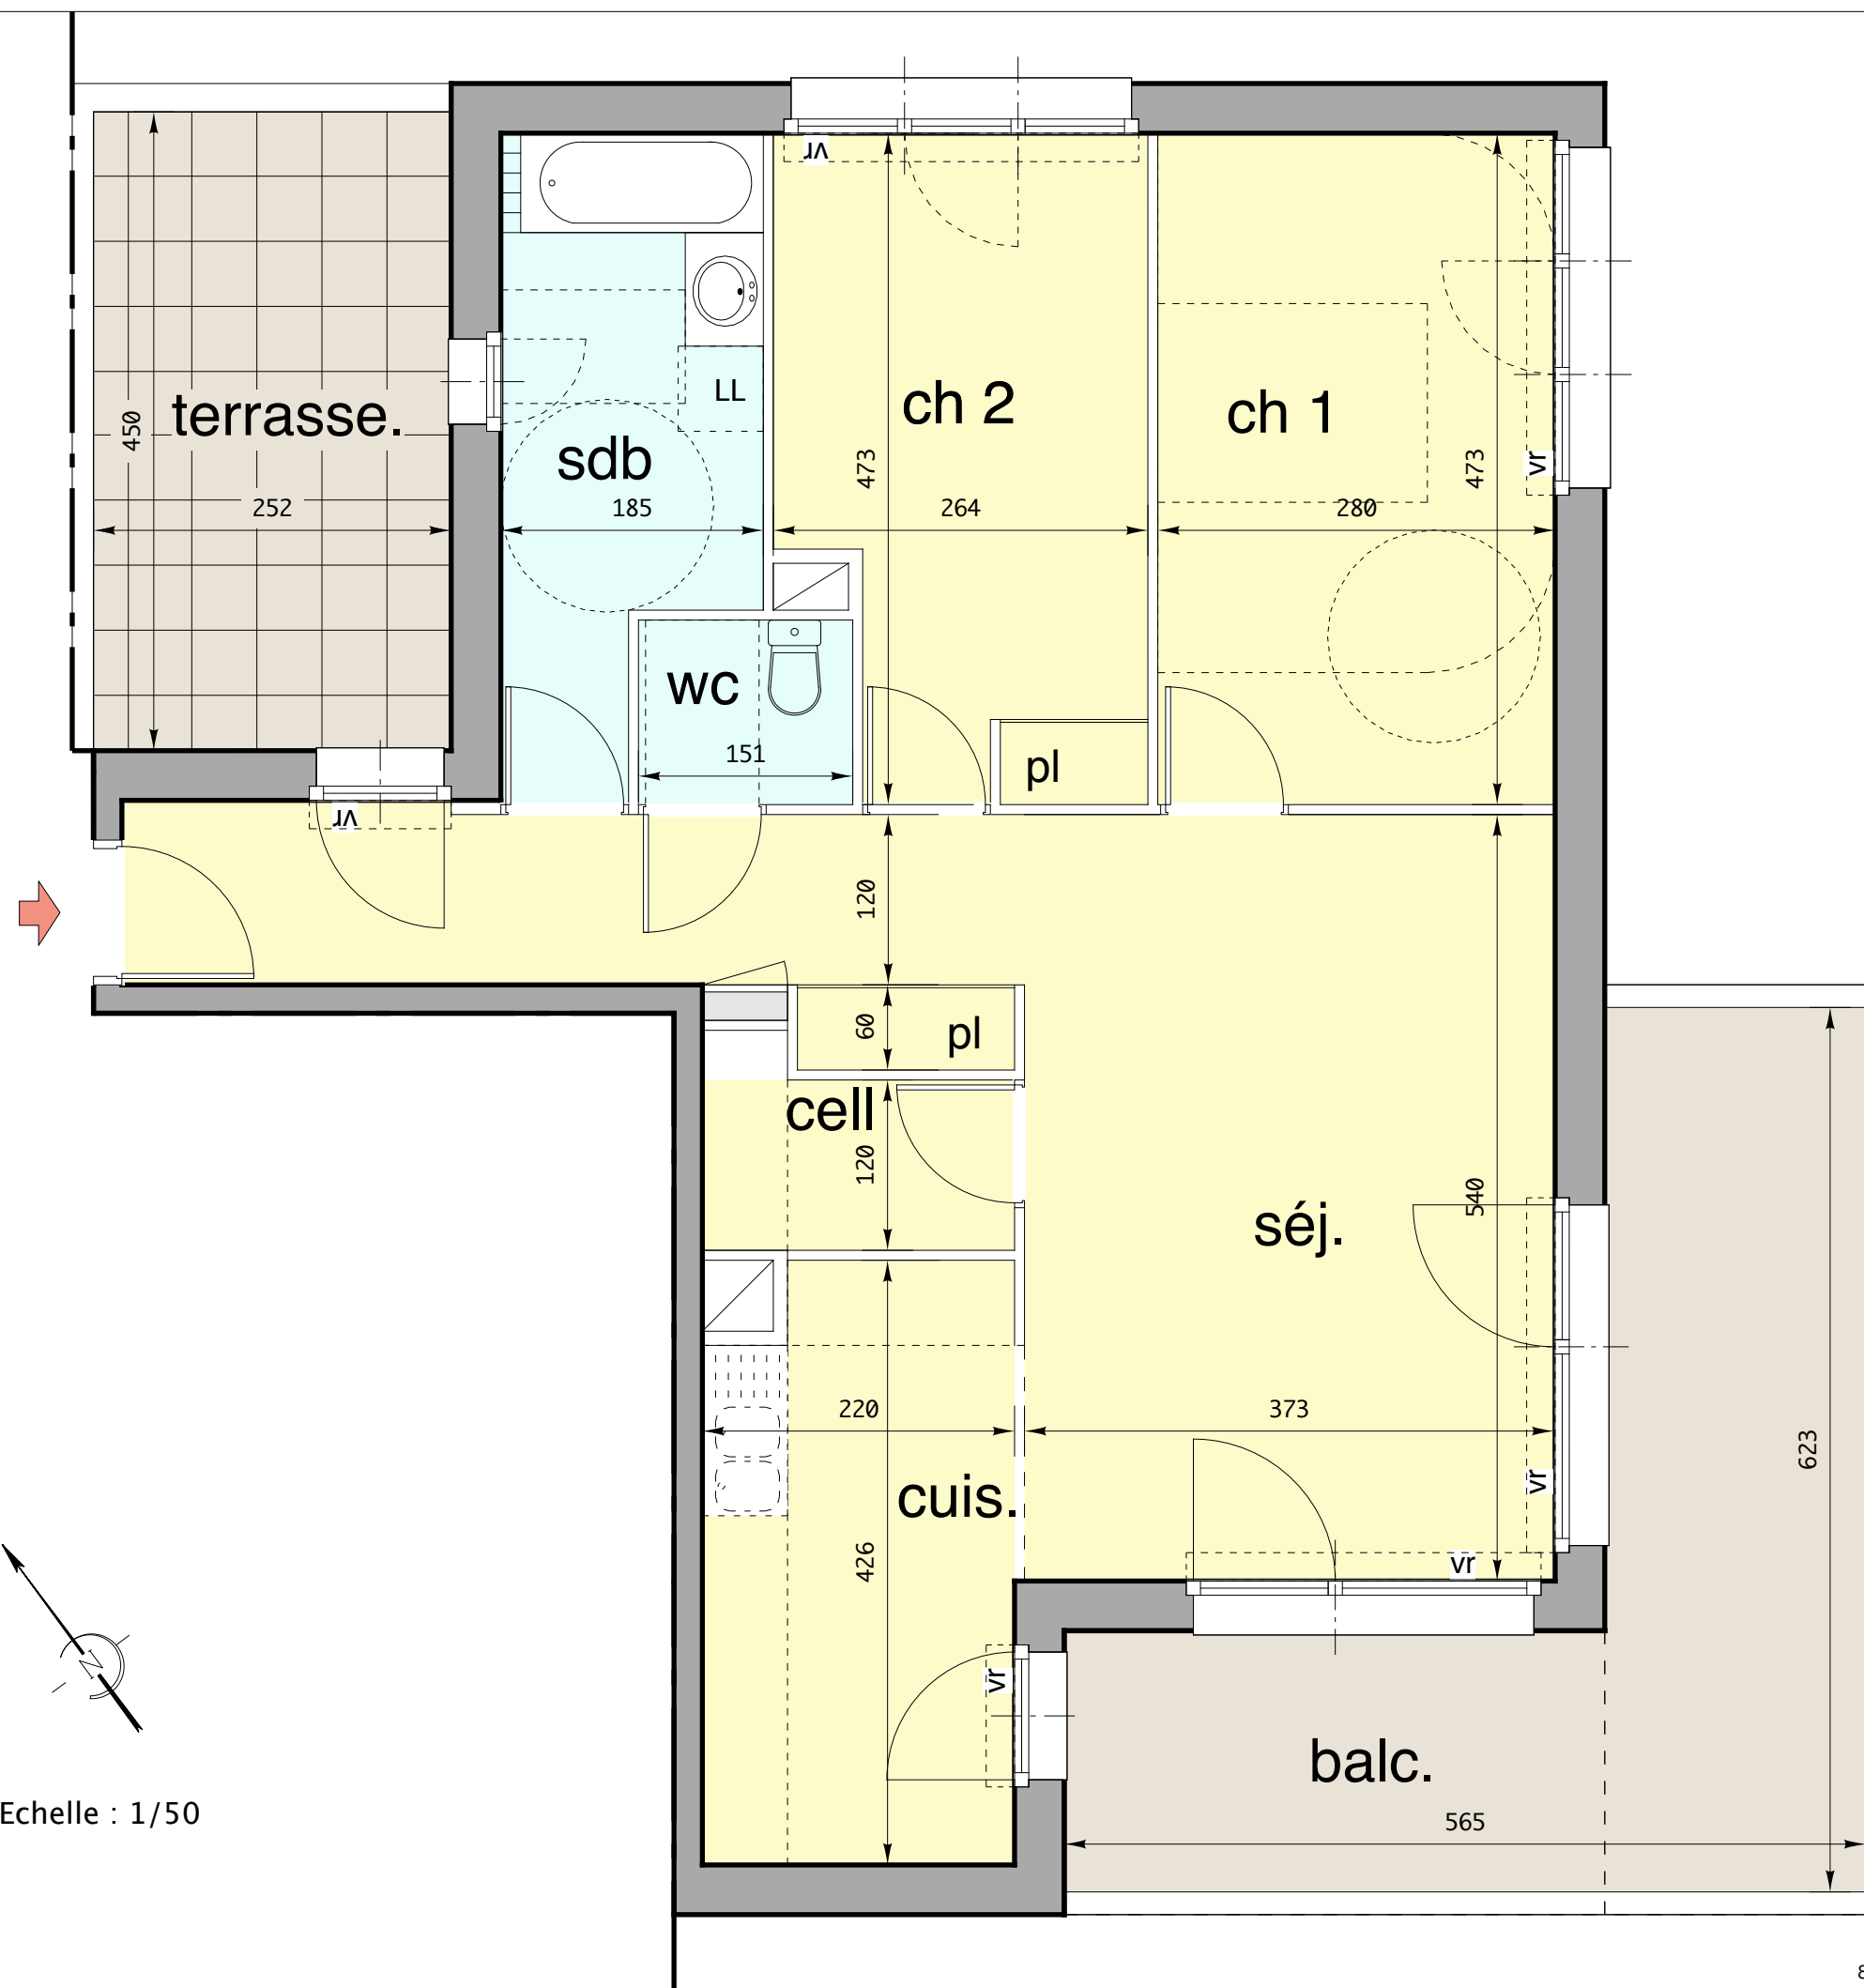

SCCV L'IKEBANA
32 Route de Frangy
74960 Meythet

NIVEAU
APPARTEMENT
3 pièces

R+2
N°201
74,59 m²

SURFACE HABITABLE

SEJOUR	28,98 m ²
CUISINE	9,01 m ²
CHAMBRE 1	13,24 m ²
CHAMBRE 2	11,31 m ²
SALLE DE BAINS	7,45 m ²
WC	1,96 m ²
CELLIER	2,64 m ²

TOTAL	74,59 m²
--------------	----------------------------

ANNEXES

BALCON / TERRASSE	29,83 m²
--------------------------	----------------------------

Les cotes, les surfaces ainsi que la position des éléments techniques sont donnés sous réserve des impératifs de construction et des tolérances d'exécution. De ce fait, les indications portées sur les plans ne sont qu'approximatives et donc non contractuelles. La position, la dimension et le nombre de radiateurs seront définis ultérieurement suivant l'étude thermique.

Echelle : 1/50