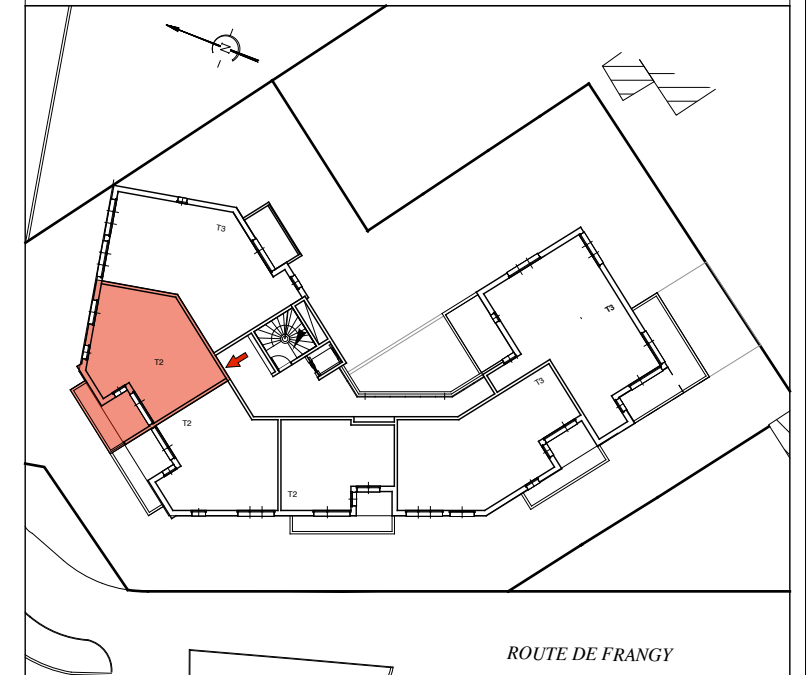

SCCV L'IKEBANA
32 Route de Frangy
74960 Meythet

NIVEAU
APPARTEMENT
2 pièces

R+2
N°205
50,46 m²

SURFACE HABITABLE

SEJOUR	24,74 m ²
CUISINE	6,67 m ²
CHAMBRE	11,35 m ²
SALLE DE BAINS	4,92 m ²
DRESSING	2,78 m ²

TOTAL	50,46 m²
--------------	----------------------------

ANNEXES

BALCON / TERRASSE	10,43 m ²
-------------------	----------------------

Les cotes, les surfaces ainsi que la position des éléments techniques sont donnés sous réserve des impératifs de construction et des tolérances d'exécution. De ce fait, les indications portées sur les plans ne sont qu'approximatives et donc non contractuelles. La position, la dimension et le nombre de radiateurs seront définis ultérieurement suivant l'étude thermique.

Echelle : 1/50